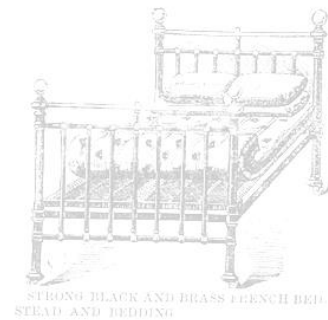

# The House Keeper :

## *Fournitures & Meubles de chambre :*

- Lit Simple - 1£ 10S 7P  
 Lit Double - 2£ 18S 9P  
 Sommier Simple - 10S 4P  
 Sommier Double - 18S 4P  
 Matelas Simple - 1£ 3P  
 Matelas Double - 2£ 5P  
 Oreiller - 3S 8P  
 Couette - 9S  
 Draps - 3S 5P  
 Drap-housse - 4S 8P  
 Taie d'oreiller - 2S 3P  
 Coiffeuse - 19S 6P