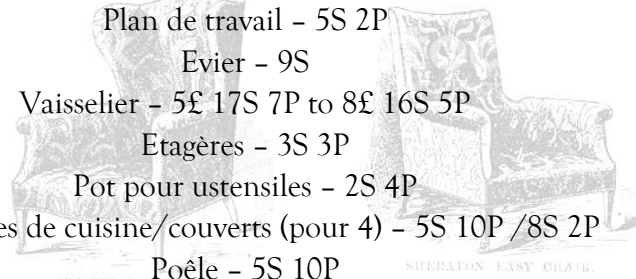

## *Fournitures & meubles de cuisine :*

- Table - 9S 4P  
 Chaises - 4S 8P  
 Poêle à bois - 4£ 4S  
 Plan de travail - 5S 2P  
 Evier - 9S  
 Vaisselier - 5£ 17S 7P to 8£ 16S 5P  
 Etagères - 3S 3P  
 Pot pour ustensiles - 2S 4P  
 Ustensiles de cuisine/couverts (pour 4) - 5S 10P /8S 2P  
 Poêle - 5S 10P  
 Casserole - 4S 11P  
 Marmite - 7S 3P